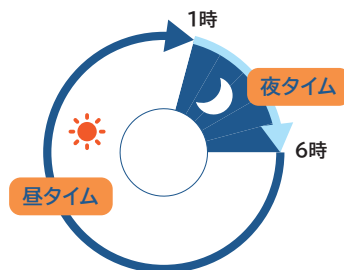

●基本料金

1 kVA	276.00